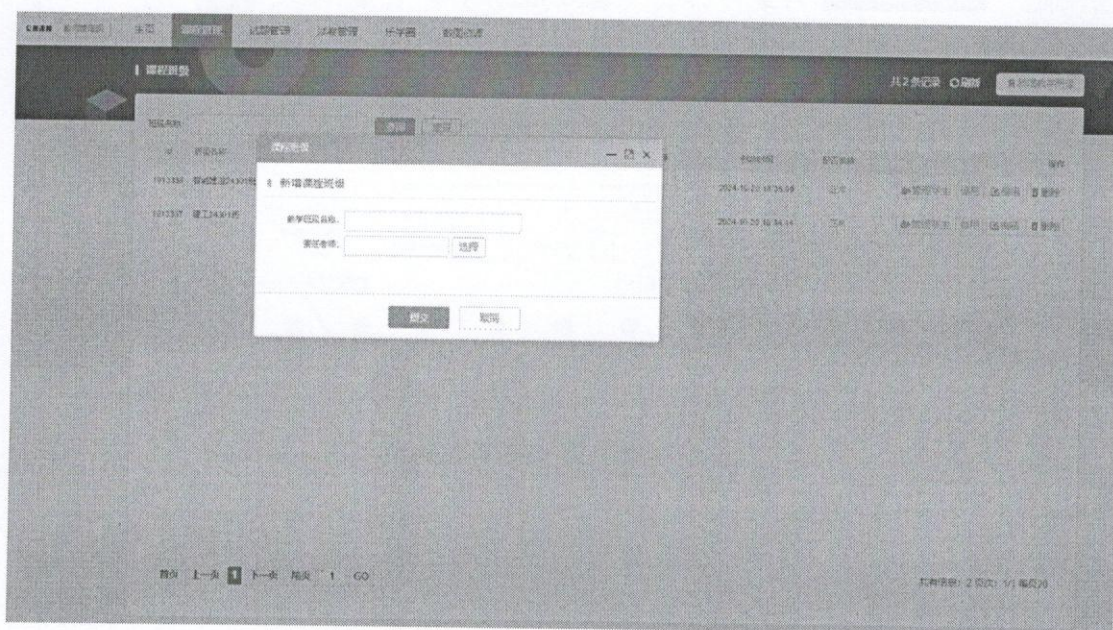

保存 **取消**

2、进入课程，点击上架。

3、进入教学班级管理，新增教学班级，填写信息。

4、点击管理学生，点击所有学生，把需要学习这门课程的学生加入，点击启用。

中嘉鑫盛科技和英华在线平台 重置密码流程

流程如下:

系统设置-学生信息库-输入学生的学号-查询-勾选学生-重置密码

所有学生重置的密码都是 a+身份证后六位